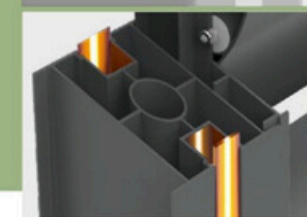

60-1007

DİKME PROFİL TAPASI
FENCE STRUT PLUG

LED uygulanabilen direk yapısı ile dış alanda aydınlatma sağlayabilirsiniz. It provides you an option for outdoor lighting with its pole structure that can be applied LED.