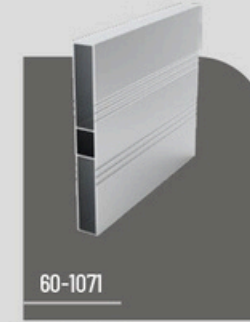

MANUEL KAPI

Hafif alüminyum malzemesi ile minimalist tasarımı ve estetik görüntüsüyle öne çıkıyor. Farklı profil seçenekleri sayesinde kişisel tercihinize uygun özelleştirmeler yapabilirsiniz. Bahçenizi modern ve güvenli bir şekilde tamamlar.

MANUAL DOOR

Its minimalist design with lightweight aluminium material provides an aesthetic appearance. With different profile options, you can make customizations according to your personal preference. It complements your garden in a modern and safe way.

60-1071

60-1014

60-1012

60-1052

60-1054

60-1041

60-1001

60-1006

60-1057

60-1053

60-1050