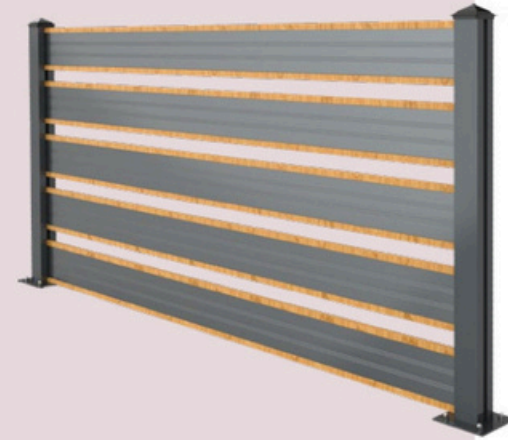

Her Kombinasyon Bir Sanat Eseri!

Alüminyum çit sistemi site, villa, bahçe ve işletmelerde kullanılabilir. Renk seçenekleri ile size uygun tarzda kullanabilirsiniz.

The aluminium fence system can be used in sites, villas, gardens and companies. You can use it in a way that suits your style with its color options.

İstenilen Tüm Renk Alternatifleri

Güneşin eğimine göre istenilen açıda yatay profillerin ayarlanabilmesi ve güneş kırıcı görevini tam yerine getirebilmesi.

The feature of the horizontal profiles which can be adjusted at the desired angle according to the inclination of the sun and fulfill the function of sun shading

Tek Noktadan Kolay Montaj Kolaylığıyla Tanışın! Çit Tasarımında Estetik ve Pratikliği Bir Araya Getirin. Tarzınızı Yansıtan Çit Sistemiyle Hem Güvende Hem de Kolaylıkla Şıklığa Ulaşın!

Easy Single-Point Assembly! Combine Aesthetics and Practicality in Fence Design. Achieve both Safety and Elegance effortlessly with a Fence System that Reflects Your Style!