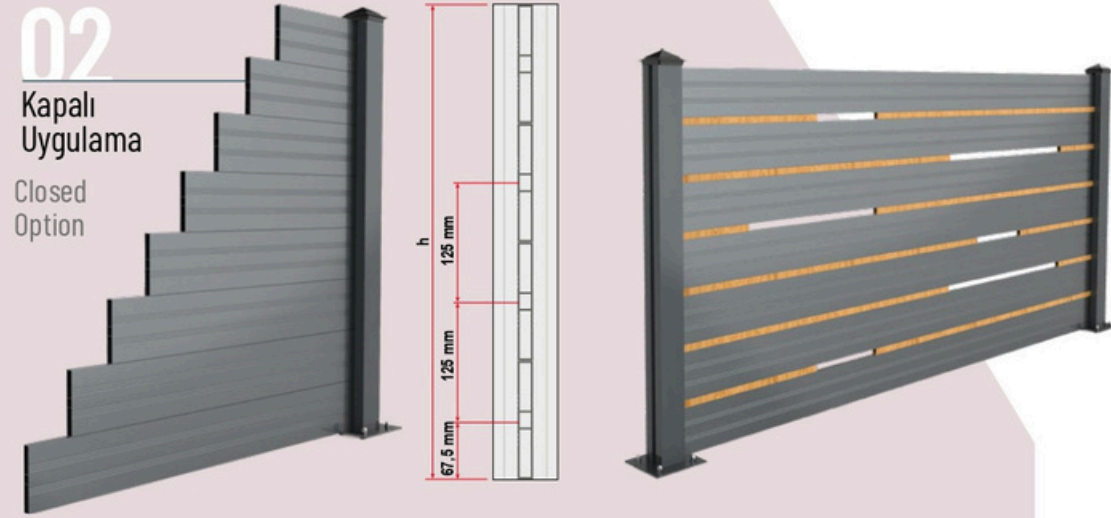

Her Kombinasyon Bir Sanat Eseri!

Alüminyum çit sistemi site, villa, bahçe ve işletmelerde kullanılabilir. Renk seçenekleri ile size uygun tarzda kullanabilirsiniz.

The aluminium fence system can be used in sites, villas, gardens and companies. You can use it in a way that suits your style with its color options.

İstenilen Tüm Renk Alternatifleri

Güneşin eğimine göre istenilen açıda yatay profillerin ayarlanabilmesi ve güneş kırıcı görevini tam yerine getirebilmesi.

The feature of the horizontal profiles which can be adjusted at the desired angle according to the inclination of the sun and fulfill the function of sun shading

Tek Noktadan Kolay Montaj Kolaylığıyla Tanışın! Çit Tasarımında Estetik ve Pratikliği Bir Araya Getirin. Tarzınızı Yansıtan Çit Sistemiyle Hem Güvende Hem de Kolaylıkla Şıklığa Ulaşın!

Easy Single-Point Assembly! Combine Aesthetics and Practicality in Fence Design. Achieve both Safety and Elegance effortlessly with a Fence System that Reflects Your Style!