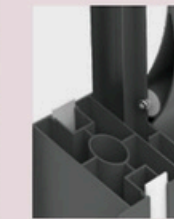

İstenilen Tüm Renk Alternatifleri

Güneşin eğimine göre istenilen açıda yatay profillerin ayarlanabilmesi ve güneş kırıcı görevini tam yerine getirebilmesi.

The feature of the horizontal profiles which can be adjusted at the desired angle according to the inclination of the sun and fulfill the function of sun shading