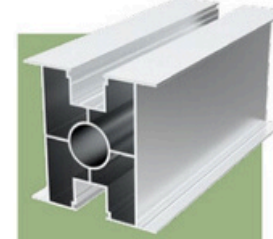

60-1002

60-1041

60-1005

60-1004

60-1009

60-1003

60-1008

60-1006

60-1007

LED uygulanabilen direk yapısı ile dış alanda aydınlatma sağlayabilirsiniz. It provides you an option for outdoor lighting with its pole structure that can be applied LED.

Size huzur veren bahçenizi korumak için en iyi çözüm;

Alüminyum Çit Sistemleri.

Alüminyum çitler, bahçe, arazi veya sitelerin çevre güvenliğini sağlarken aynı zamanda modern ve şık bir görüntü sunar. Kolay kurulan, hafif ve dayanıklı alüminyum malzeme ile hem estetik görüntü hem de uzun ömürlü bir kullanım sunar.

The best solution to protect your garden that gives you peace,
Aluminium Fence Systems.

Aluminium fences provide a modern and stylish appearance while ensuring the environmental security of gardens, lands or sites. It offers both aesthetic appearance and long-lasting usage with its easily installed, light and durable aluminium material.