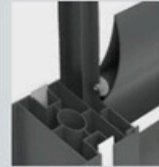

Kapalı
Uygulama

Closed
Option

03

Motif
Uygulama

Motif
Option

Güneşin eğimine göre istenilen açıda yatay profillerin ayarlanabilmesi ve güneş kırıcı görevini tam yerine getirebilmesi.

The feature of the horizontal profiles which can be adjusted at the desired angle according to the inclination of the sun and fulfill the function of sun shading