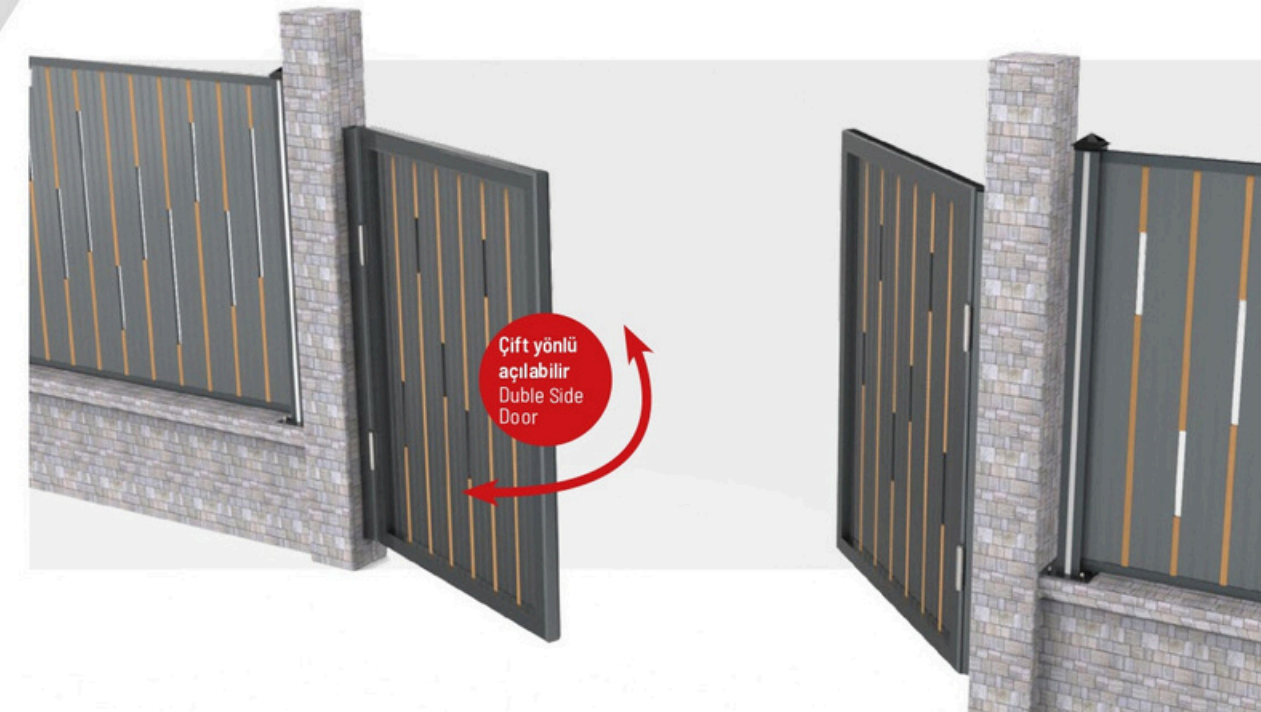

60-1052

KAPI PROFİLİ
DOOR PROFILE

60-1054

GENİŞ PROFİL
WIDE STRUT PROFILE

60-1041

Z TİPİ PANEL
Z TYPE FENCE PROFILE

60-1001

S TİPİ PANEL
S TYPE FENCE PROFILE

60-1006

YUVARLAK BAĞLANTI PİMİ
ROUND CONNECTOR PIN

60-1057

BİTİM TIRNAĞI
END PROFILE

60-1055

ÇİFT YÖNLÜ MENTEŞE
BIDIRECTIONAL HINGE

60-1050

KAPI ADAPTÖR PROFİLİ
DOOR ADAPTER PROFILE

MANUEL KAPI

Hafif alüminyum malzemesi ile minimalist tasarımı ve estetik görüntüsüyle öne çıkıyor. Farklı profil seçenekleri sayesinde kişisel tercihinize uygun özelleştirmeler yapabilirsiniz. Bahçenizi modern ve güvenli bir şekilde tamamlar.

MANUAL DOOR

Its minimalist design with lightweight aluminium material provides an aesthetic appearance. With different profile options, you can make customizations according to your personal preference. It complements your garden in a modern and safe way.