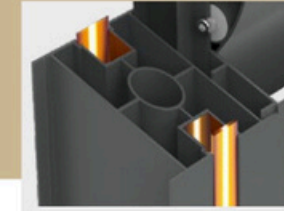

60-1012

16x20 ARA PROFİL
16x20 INTERVAL PROFILE

60-1007

DİKME PROFİL TAPASI
FENCE STRUT PLUG

LED uygulanabilen direk yapısı ile dış alanda aydınlatma sağlayabilirsiniz. It provides you an option for outdoor lighting with its pole structure that can be applied LED.