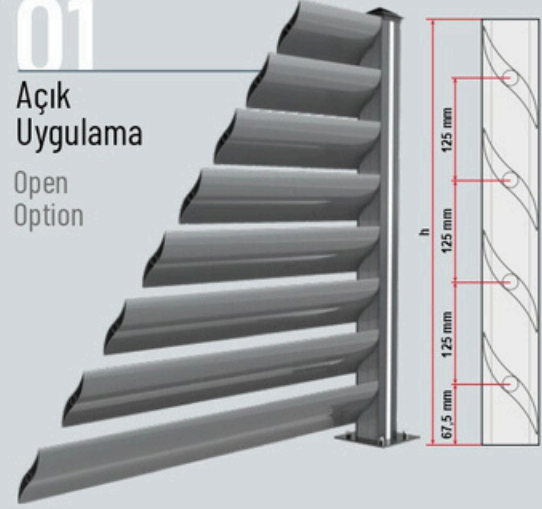

İstenilen Tüm Renk Alternatifleri

Çit İnovasyonu

Kombinasyonlarla Oluşturulan Şıklık!

Fence Innovation Elegance Created With Combinations

01

Açık
Uygulama

Open
Option

02

Kapalı
Uygulama

Closed
Option

03

Motif
Uygulama

Motif
Option

Güneşin eğimine göre istenilen açıda yatay profillerin ayarlanabilmesi ve güneş kırıcı görevini tam yerine getirebilmesi.

The feature of the horizontal profiles which can be adjusted at the desired angle according to the inclination of the sun and fulfill the function of sun shading