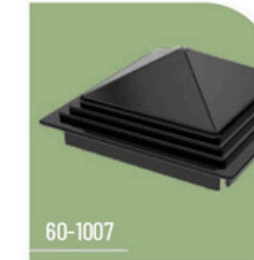

60-1009

ZEMİN BAĞLANTI
FENCE MOUNTING BASE

60-1003

YAN TAŞIYICI
SIDE CONNECTOR FENCE

60-1008

DİKME BİTİŞ PROFİLİ
STRUT'S END PROFILE

60-1006

YUVARLAK BAĞLANTI PİMİ
ROUND CONNECTOR PIN