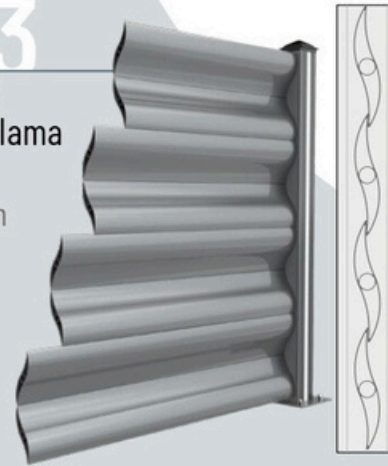

Kapalı
Uygulama

Closed
Option

03

Motif
Uygulama

Motif
Option

Güneşin eğimine göre istenilen açıda yatay profillerin ayarlanabilmesi ve güneş kırıcı görevini tam yerine getirebilmesi.

The feature of the horizontal profiles which can be adjusted at the desired angle according to the inclination of the sun and fulfill the function of sun shading