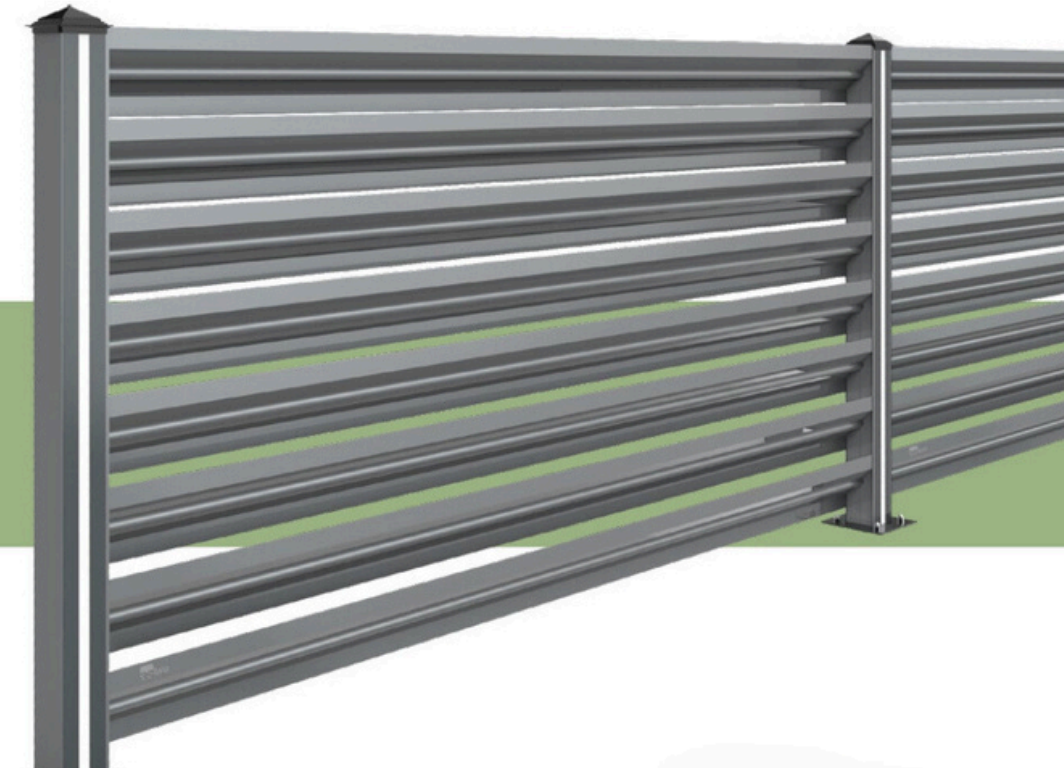

60-1007

DİKME PROFİL TAPASI
FENCE STRUT PLUG

LED uygulanabilen direk yapısı ile dış alanda aydınlatma sağlayabilirsiniz. It provides you an option for outdoor lighting with its pole structure that can be applied LED.