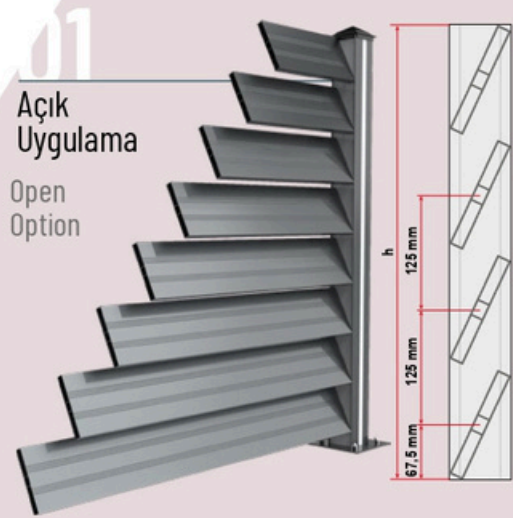

Her Kombinasyon Bir Sanat Eseri!

Alüminyum çit sistemi site, villa, bahçe ve işletmelerde kullanılabilir. Renk seçenekleri ile size uygun tarzda kullanabilirsiniz.

The aluminium fence system can be used in sites, villas, gardens and companies. You can use it in a way that suits your style with its color options.

İstenilen Tüm Renk Alternatifleri

Güneşin eğimine göre istenilen açıda yatay profillerin ayarlanabilmesi ve güneş kırıcı görevini tam yerine getirebilmesi.

The feature of the horizontal profiles which can be adjusted at the desired angle according to the inclination of the sun and fulfill the function of sun shading

Tek Noktadan Kolay Montaj Kolaylığıyla Tanışın! Çit Tasarımında Estetik ve Pratikliği Bir Araya Getirin. Tarzınızı Yansıtan Çit Sistemiyle Hem Güvende Hem de Kolaylıkla Şıklığa Ulaşın!

Easy Single-Point Assembly! Combine Aesthetics and Practicality in Fence Design. Achieve both Safety and Elegance effortlessly with a Fence System that Reflects Your Style!