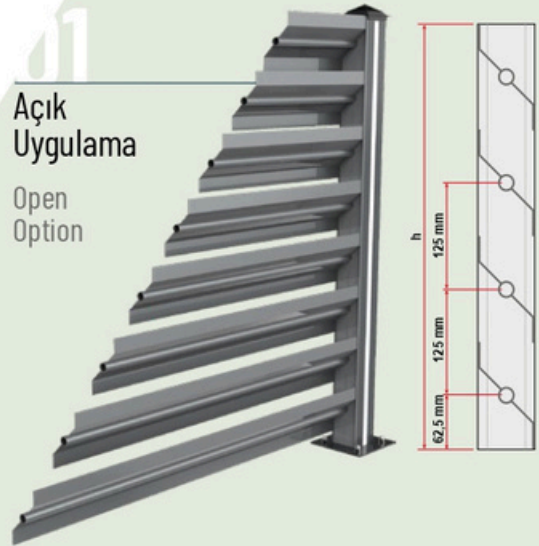

Güneşin eğimine göre istenilen açıda yatay profillerin ayarlanabilmesi ve güneş kırıcı görevini tam yerine getirebilmesi.

The feature of the horizontal profiles which can be adjusted at the desired angle according to the inclination of the sun and fulfill the function of sun shading

Tek Noktadan Kolay Montaj Kolaylığıyla Tanışın! Çit Tasarımında Estetik ve Pratikliği Bir Araya Getirin. Tarzınızı Yansıtan Çit Sistemiyle Hem Güvende Hem de Kolaylıkla Şıklığa Ulaşın!

Easy Single-Point Assembly! Combine Aesthetics and Practicality in Fence Design. Achieve both Safety and Elegance effortlessly with a Fence System that Reflects Your Style!

01

Açık
Uygulama

Open
Option