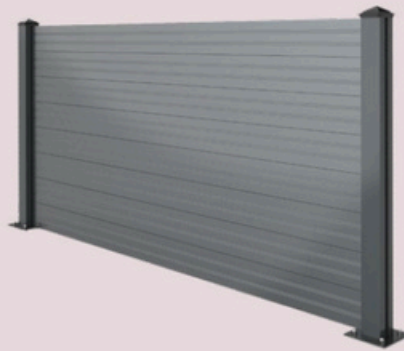

Güneşin eğimine göre istenilen açıda yatay profillerin ayarlanabilmesi ve güneş kırıcı görevini tam yerine getirebilmesi.

The feature of the horizontal profiles which can be adjusted at the desired angle according to the inclination of the sun and fulfill the function of sun shading

Tek Noktadan Kolay Montaj Kolaylığıyla Tanışın! Çit Tasarımında Estetik ve Pratikliği Bir Araya Getirin. Tarzınızı Yansıtan Çit Sistemiyle Hem Güvende Hem de Kolaylıkla Şıklığa Ulaşın!

Easy Single-Point Assembly! Combine Aesthetics and Practicality in Fence Design. Achieve both Safety and Elegance effortlessly with a Fence System that Reflects Your Style!