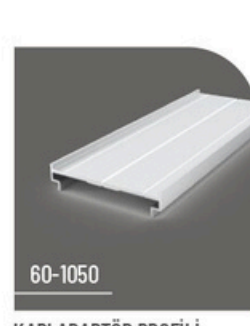

60-1052

KAPI PROFİLİ
DOOR PROFILE

60-1054

GENİŞ PROFİL
WIDE STRUT PROFILE

60-1041

Z TİPİ PANEL
Z TYPE FENCE PROFILE

60-1001

S TİPİ PANEL
S TYPE FENCE PROFILE

60-1006

YUVARLAK BAĞLANTI PİMİ
ROUND CONNECTOR PIN

60-1057

BİTİM TIRNAĞI
END PROFILE

60-1055

ÇİFT YÖNLÜ MENTEŞE
BIDIRECTIONAL HINGE

60-1050

KAPI ADAPTÖR PROFİLİ
DOOR ADAPTER PROFILE

MANUEL KAPI

Hafif alüminyum malzemesi ile minimalist tasarımı ve estetik görüntüsüyle öne çıkıyor. Farklı profil seçenekleri sayesinde kişisel tercihinize uygun özelleştirmeler yapabilirsiniz. Bahçenizi modern ve güvenli bir şekilde tamamlar.