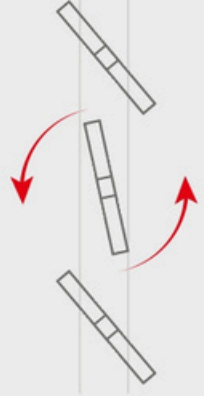

Kapalı
Uygulama

Closed
Option

03

Motif
Uygulama

Motif
Option

Güneşin eğimine göre istenilen açıda yatay profillerin ayarlanabilmesi ve güneş kırıcı görevini tam yerine getirebilmesi.

The feature of the horizontal profiles which can be adjusted at the desired angle according to the inclination of the sun and fulfill the function of sun shading

Tek Noktadan Kolay Montaj Kolaylığıyla Tanışın! Çit Tasarımında Estetik ve Pratikliği Bir Araya Getirin. Tarzınızı Yansıtan Çit Sistemiyle Hem Güvende Hem de Kolaylıkla Şıklığa Ulaşın!

Easy Single-Point Assembly! Combine Aesthetics and Practicality in Fence Design. Achieve both Safety and Elegance effortlessly with a Fence System that Reflects Your Style!