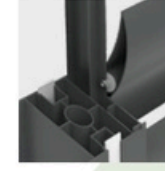

İstenilen Tüm Renk Alternatifleri

Güneşin eğimine göre istenilen açıda yatay profillerin ayarlanabilmesi ve güneş kırıcı görevini tam yerine getirebilmesi.

The feature of the horizontal profiles which can be adjusted at the desired angle according to the inclination of the sun and fulfill the function of sun shading